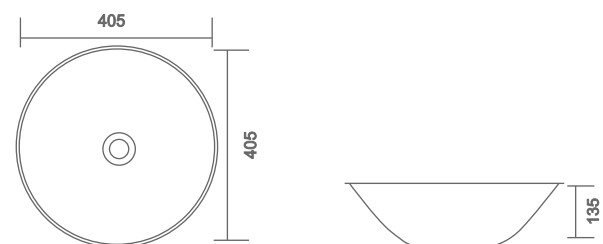

L 385 | W 385 | H 145 mm

15" x 15"

MRP: 1950/-

**Decor - 1114**

L 700 | W 360 | H 140 mm

27.5" x 14"

MRP: 6150/-

**Vista - 1117**

L 715 | W 360 | H 145 mm

28" x 14"

MRP: 3860/-

**Lotus - 1115**

L 405 | W 405 | H 135 mm

16" x 16"

MRP: 2265/-

**Vanito - 1118**