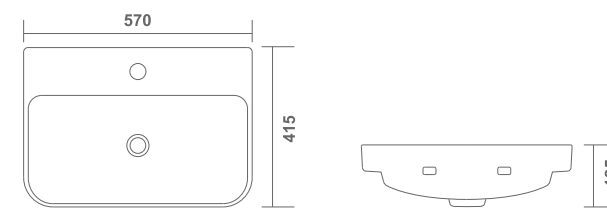

**Vega - 2101**

L 435 | W 320 | H 155 mm

17" x 13"

MRP: 980/-

**Classic - 2102**

L 570 | W 415 | H 185 mm

22" x 16"

MRP: 1250/-