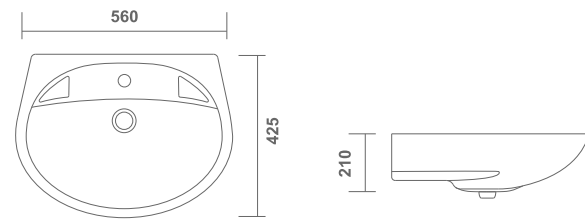

**Stephy - 2112**

L 560 | W 425 | H 210 mm

22" x 17"

MRP: 1169/-

**Surya - 2116**

L 420 | W 295 | H 150 mm

17" x 12"

MRP: 930/-