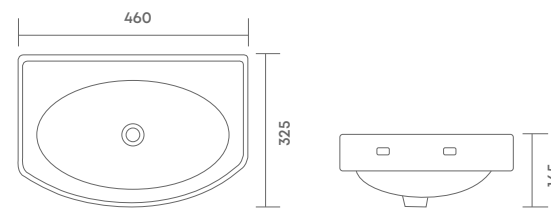

Fanta - 2125

L 460 | W 325 | H 165 mm

18" x 12"

MRP: 890/-