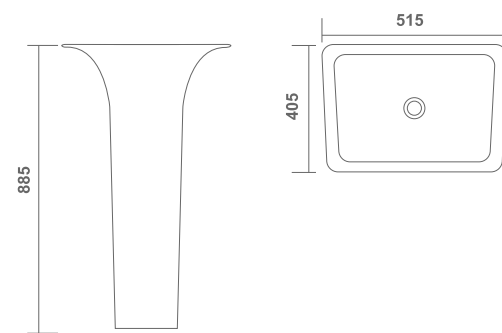

**Neo - 3105**

L 370 | W 400 | H 280 mm

15" x 14"

MRP: 2425/-

**Selvo - 3103**

L 515 | W 405 | H 885 mm

(20.2" x 15.9")

MRP: 6380/-