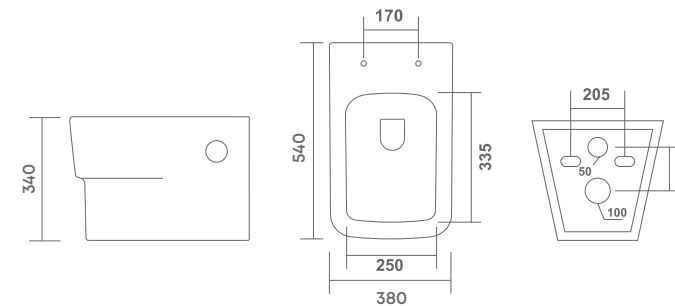

MRP: 5120/-

**Mosco - 6102**

L 530 | W 350 | H 370 mm

MRP: 5120/-

**Delta - 6103**

L 540 | W 360 | H 385 mm

MRP: 6130/-

**Marin - 6104**

L 510 | W 355 | H 380 mm

MRP: 6130/-

**Tokyo - 6105**

L 545 | W 360 | H 350 mm

MRP: 6614/-

**Croma - 6108**

L 540 | W 380 | H 340 mm

MRP: 6614/-