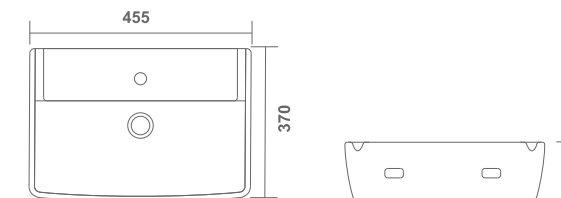

**Stephy - 2112**

L 560 | W 425 | H 210 mm

22" x 17"

MRP: 1169/-

**Surya - 2116**

L 420 | W 295 | H 150 mm

17" x 12"

MRP: 930/-