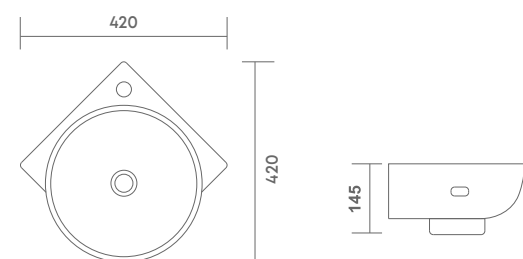

Micro - 2115

L 420 | W 335 | H 145 mm

16.5" x 13"

MRP: 1000/-