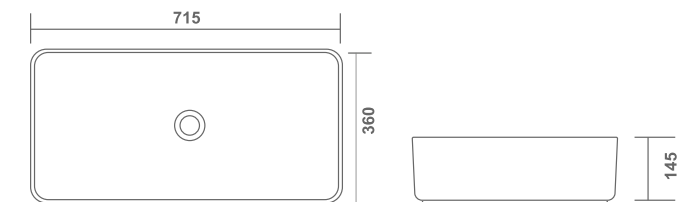

L 385 | W 385 | H 145 mm

15" x 15"

MRP: 1950/-

**Decor - 1114**

L 700 | W 360 | H 140 mm

27.5" x 14"

MRP: 6150/-

**Vista - 1117**

L 715 | W 360 | H 145 mm

28" x 14"

MRP: 3860/-

**Lotus - 1115**

L 405 | W 405 | H 135 mm

16" x 16"

MRP: 2265/-

**Vanito - 1118**