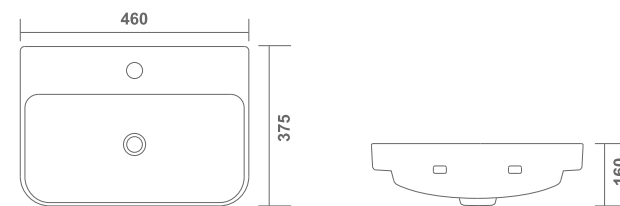

Vega - 2101

L 435 | W 320 | H 155 mm

17" x 13"

MRP: 980/-

Classic - 2102

L 570 | W 415 | H 185 mm

22" x 16"

MRP: 1250/-

Milato - 2103

L 460 | W 375 | H 160 mm

18" x 15"

MRP: 1190/-

Slim - 2105

L 410 | W 315 | H 145 mm

16" x 12"

MRP: 930/-