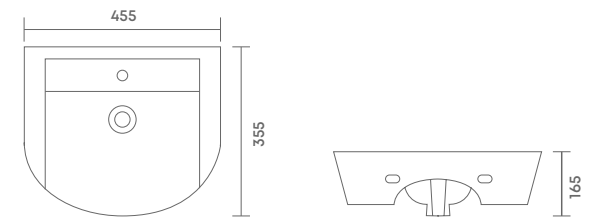

**Fanta - 2125**

L 460 | W 325 | H 165 mm

18" x 12"

MRP: 890/-

**Rode - 2128**

L 455 | W 355 | H 165 mm

18" x 14"

MRP: 1000/-