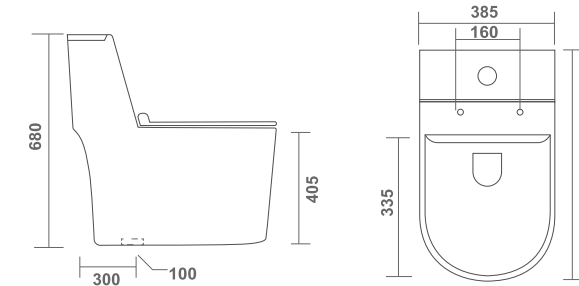

MRP: 9500/-

**Milano - 5105**

L 665 | W 375 | H 740 mm

**S-Trap** 225mm (9")

MRP: 10,260/-

**Max - 5102**

L 680 | W 340 | H 690 mm

**S-Trap** 225mm (9") | **P-Trap** 180mm

MRP: 8660/-

**Marsal - 5103**

L 680 | W 370 | H 755 mm

**S-Trap** 225mm (9") | **P-Trap** 180mm

MRP: 8715/-

**Livon - 5104**

L 685 | W 385 | H 730 mm

**S-Trap**  
225mm (9")

MRP: 9070/-

**Nova - 5108**

L 695 | W 385 | H 680 mm

**S-Trap**  
300mm / 225mm (12"/9")

MRP: 11,900/-

**Hexa - 5106**

L 670 | W 375 | H 740 mm

**S-Trap**  
300mm / 225mm (12"/9")

MRP: 10,140/-

**Vegas - 5109**

L 665 | W 350 | H 740 mm

**S-Trap**  
300mm / 225mm (12"/9")

MRP: 10,430/-

**Mantra - 5107**

L 675 | W 350 | H 745 mm

**S-Trap**  
225mm (9")