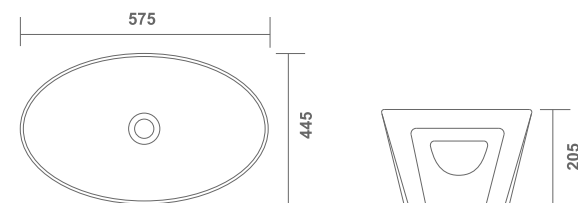

**Kosto - 3107**

L 350 | W 370 | H 315 mm

14" x 15"

MRP: 2425/-

**Square - 2119**

UNDER COUNTER  
L 440 | W 340 | H 135 mm  
(17.5" x 13")  
MRP: 2750/-

**Ruby - 2120**

UNDER COUNTER  
L 575 | W 445 | H 205 mm  
(22.5" x 17.5")  
MRP: 2890/-