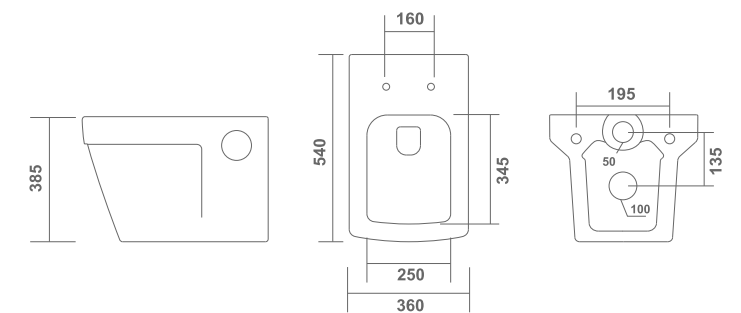

MRP: 5120/-

**Mosco - 6102**

L 530 | W 350 | H 370 mm

MRP: 5120/-

**Delta - 6103**

L 540 | W 360 | H 385 mm

MRP: 6130/-

**Marin - 6104**