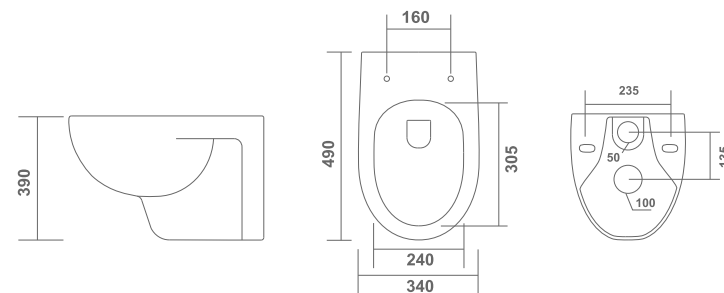

Cosmo - 6106

L 490 | W 340 | H 390 mm

MRP: 4980/-