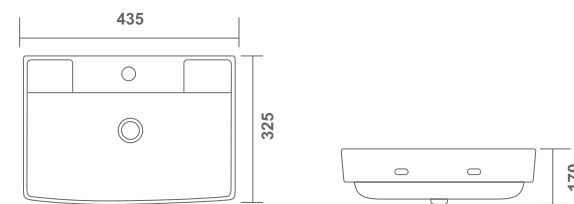

Raga - 2114

L 465 | W 310 | H 170 mm

18" x 12"

MRP: 1110/-