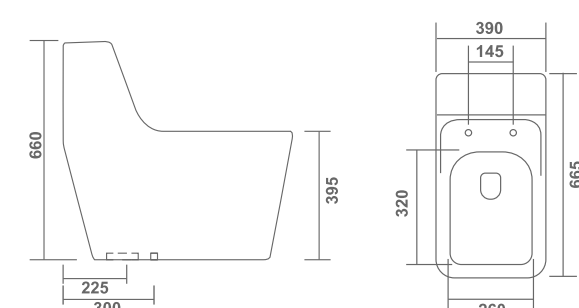

MRP: 10,285/-

**Lino - 5110**

L 665 | W 390 | H 660 mm

**S-Trap**  
300mm / 225mm (12"/9")

MRP: 11,900/-

COMING SOON

**Greta - 5111**

L 660 | W 340 | H 740 mm