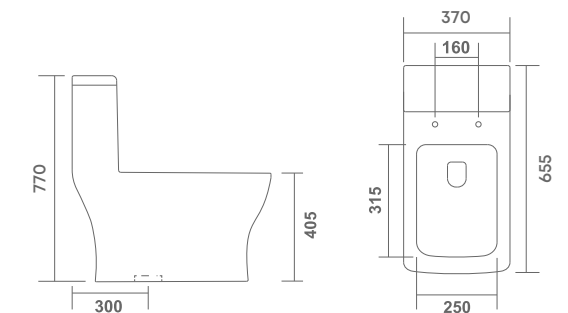

**S-Trap**  
100mm / 225mm (4"/9")

MRP: 9500/-

**Volza - 5114**

L 655 | W 360 | H 745 mm

**S-Trap** | **P-Trap**  
225mm (9") | 180mm

MRP: 9900/-

**Afro - 5112**

L 720 | W 365 | H 730 mm

**S-Trap** | **P-Trap**  
225mm (9") | 180mm

MRP: 8660/-

**Gama - 5115**

L 655 | W 370 | H 770 mm

**S-Trap** | **P-Trap**  
225mm (9") | 180mm

MRP: 9500/-

**Roza - 5113**

L 665 | W 360 | H 745 mm