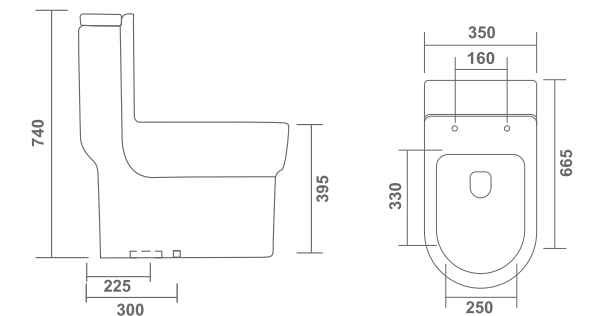

MRP: 9500/-

**Milano - 5105**

L 665 | W 375 | H 740 mm

**S-Trap** 225mm (9")

MRP: 10,260/-

**Max - 5102**

L 680 | W 340 | H 690 mm

**S-Trap** 225mm (9") | **P-Trap** 180mm

MRP: 9070/-

**Nova - 5108**

L 695 | W 385 | H 680 mm

**S-Trap**  
300mm / 225mm (12"/9")

MRP: 11,900/-

**Hexa - 5106**

L 670 | W 375 | H 740 mm

**S-Trap**  
300mm / 225mm (12"/9")

MRP: 10,140/-

**Vegas - 5109**

L 665 | W 350 | H 740 mm

**S-Trap**  
300mm / 225mm (12"/9")

MRP: 10,430/-

**Mantra - 5107**

L 675 | W 350 | H 745 mm

**S-Trap**  
225mm (9")

MRP: 10,285/-

**Lino - 5110**

L 665 | W 390 | H 660 mm

**S-Trap**  
300mm / 225mm (12"/9")

MRP: 11,900/-

COMING SOON

**Greta - 5111**

L 660 | W 340 | H 740 mm