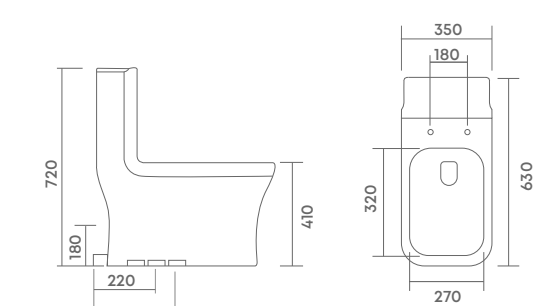

**S-Trap** | **P-Trap**  
225mm (9") | 180mm

MRP: 9250/-

**Tulip - 5116**

L 660 | W 350 | H 720 mm

**S-Trap** | **P-Trap**  
100mm / 225mm / 300mm (4"/9"/12") | 180mm

MRP: 9250/-

**Spykar - 5117**

L 660 | W 360 | H 745 mm