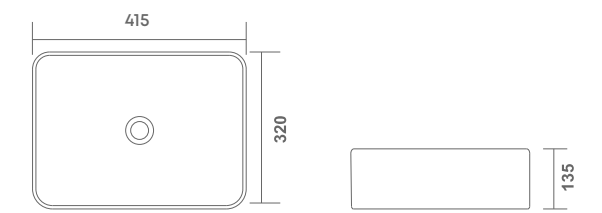

L 390 | W 390 | H 155 mm

15" x 15"

MRP: 2590/-

**Arrow - 1123**

L 415 | W 320 | H 135 mm

16" x 13"

MRP: 2370/-

**Gem - 1124**