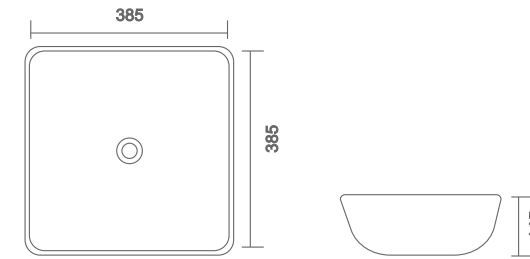

L 360 | W 290 | H 130 mm

14" x 11.5"

MRP: 1645/-

**Liva - 1109**

L 420 | W 420 | H 135 mm

16" x 16"

MRP: 2330/-

**Diamond - 1112**

L 390 | W 390 | H 135 mm

15" x 15"

MRP: 2060/-

**Star - 1113**

L 425 | W 355 | H 180 mm

17" x 14"

MRP: 2180/-

**Spanta - 1116**

L 385 | W 385 | H 145 mm

15" x 15"

MRP: 1950/-

**Decor - 1114**

L 700 | W 360 | H 140 mm

27.5" x 14"

MRP: 6150/-

**Vista - 1117**