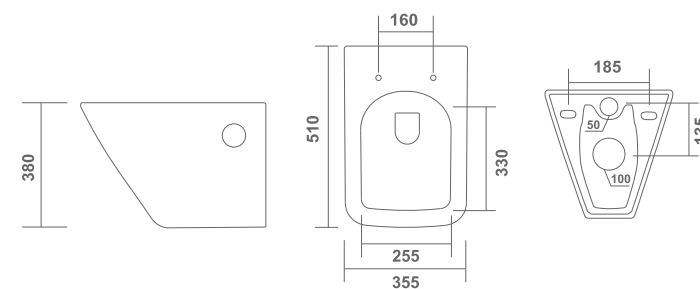

Marin - 6104

L 510 | W 355 | H 380 mm

MRP: 6130/-