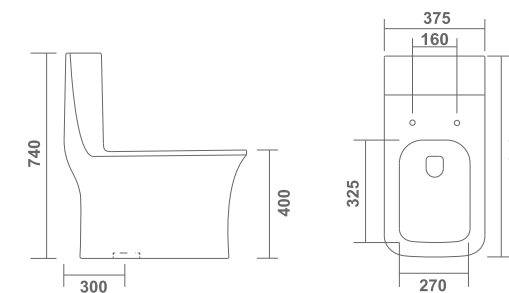

Hexa - 5106

L 670 | W 375 | H 740 mm

S-Trap
300mm / 225mm (12"/9")

MRP: 10,140/-