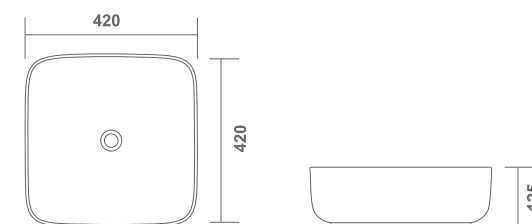

Avio - 1106

L 420 | W 420 | H 125 mm

16" x 16"

MRP: 2050/-