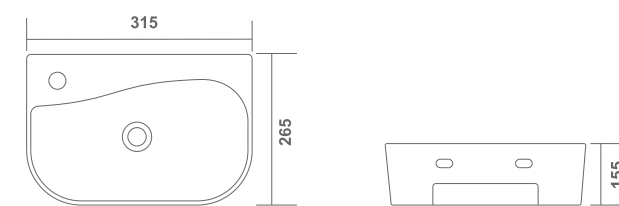

**Magic - 2104**

L 415 | W 245 | H 130 mm

16" x 10"

MRP: 810/-

**Flora - 2106**

L 315 | W 265 | H 155 mm

12" x 10"

MRP: 790/-