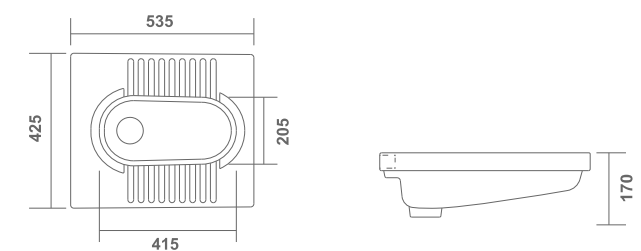

**Orissa 23" Cross - 4105**

L 590 | W 450 | H 275 mm

MRP: 1304/-

**Roman Orissa 20" - 4114**

L 525 | W 430 | H 285 mm

MRP: 1120/-

**Roman Orissa 23" - 4106**

L 590 | W 445 | H 290 mm

MRP: 1304/-

**City Pan 20" - 4115**

L 535 | W 425 | H 170 mm

MRP: 1120/-

Luxury  
Carved in  
**Every Curve**

**Mantra - 5107**

L 675 | W 350 | H 745 mm

S-Trap  
225mm (9")