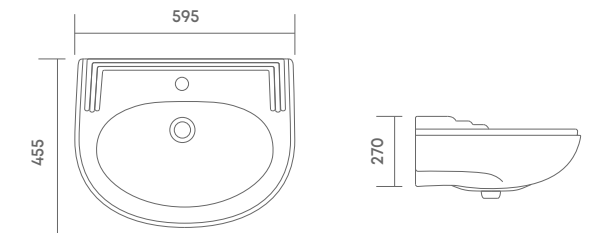

**Raga - 2114**

L 465 | W 310 | H 170 mm

18" x 12"

MRP: 1110/-

**Serena - 2117**

L 595 | W 455 | H 270 mm

23" x 18"

MRP: 1731/-