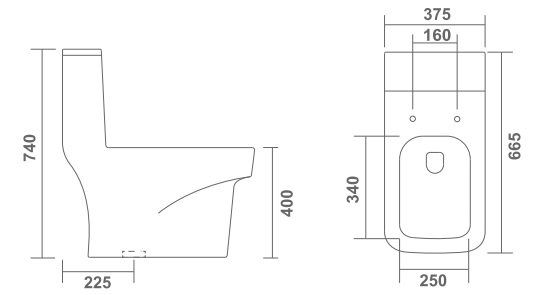

MRP: 9500/-

**Milano - 5105**

L 665 | W 375 | H 740 mm

**S-Trap** 225mm (9")

MRP: 10,260/-

**Max - 5102**

L 680 | W 340 | H 690 mm

**S-Trap** 225mm (9") | **P-Trap** 180mm

MRP: 8660/-

**Marsal - 5103**

L 680 | W 370 | H 755 mm

**S-Trap** 225mm (9") | **P-Trap** 180mm

MRP: 8715/-

**Livon - 5104**

L 685 | W 385 | H 730 mm

**S-Trap**  
225mm (9")

MRP: 9070/-

**Nova - 5108**

L 695 | W 385 | H 680 mm

**S-Trap**  
300mm / 225mm (12"/9")

MRP: 11,900/-

**Hexa - 5106**

L 670 | W 375 | H 740 mm

**S-Trap**  
300mm / 225mm (12"/9")