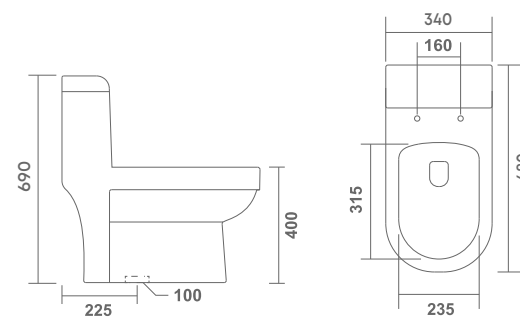

MRP: 9500/-

**Milano - 5105**

L 665 | W 375 | H 740 mm

**S-Trap** 225mm (9")

MRP: 10,260/-

**Max - 5102**

L 680 | W 340 | H 690 mm

**S-Trap** 225mm (9") | **P-Trap** 180mm

MRP: 8660/-

**Marsal - 5103**

L 680 | W 370 | H 755 mm

**S-Trap** 225mm (9") | **P-Trap** 180mm

MRP: 8715/-

**Livon - 5104**

L 685 | W 385 | H 730 mm

**S-Trap**  
225mm (9")

MRP: 9070/-

**Nova - 5108**

L 695 | W 385 | H 680 mm

**S-Trap**  
300mm / 225mm (12"/9")

MRP: 11,900/-

**Hexa - 5106**

L 670 | W 375 | H 740 mm

**S-Trap**  
300mm / 225mm (12"/9")