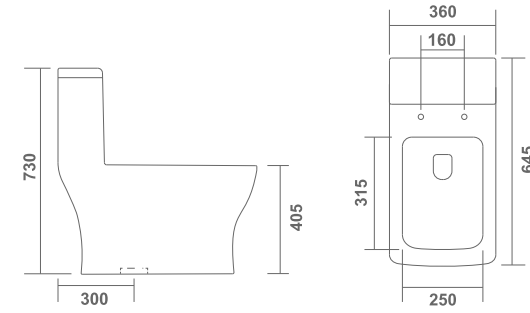

MRP: 9500/-

**Milano - 5105**

L 665 | W 375 | H 740 mm

**S-Trap** 225mm (9")

MRP: 10,260/-

**Max - 5102**

L 680 | W 340 | H 690 mm

**S-Trap** 225mm (9") | **P-Trap** 180mm