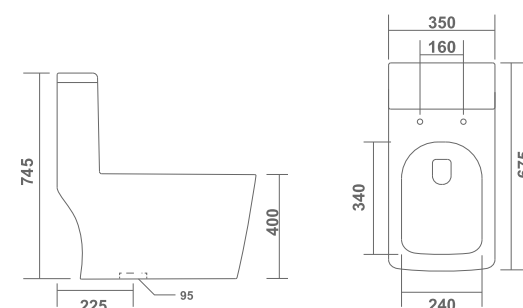

MRP: 9500/-

**Milano - 5105**

L 665 | W 375 | H 740 mm

**S-Trap** 225mm (9")

MRP: 10,260/-

**Max - 5102**

L 680 | W 340 | H 690 mm

**S-Trap** 225mm (9") | **P-Trap** 180mm

MRP: 9070/-

**Nova - 5108**

L 695 | W 385 | H 680 mm

**S-Trap**  
300mm / 225mm (12"/9")

MRP: 11,900/-

**Hexa - 5106**

L 670 | W 375 | H 740 mm

**S-Trap**  
300mm / 225mm (12"/9")

MRP: 10,140/-

**Vegas - 5109**

L 665 | W 350 | H 740 mm

**S-Trap**  
300mm / 225mm (12"/9")

MRP: 10,430/-

**Mantra - 5107**

L 675 | W 350 | H 745 mm

**S-Trap**  
225mm (9")

MRP: 10,285/-

**Lino - 5110**

L 665 | W 390 | H 660 mm

**S-Trap**  
300mm / 225mm (12"/9")

MRP: 11,900/-

COMING SOON

**Greta - 5111**

L 660 | W 340 | H 740 mm