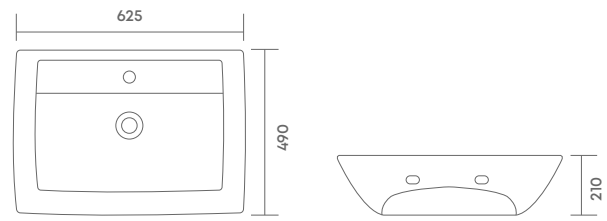

Thar - 2123

L 625 | W 490 | H 210 mm

25" x 19"

MRP: 2120/-