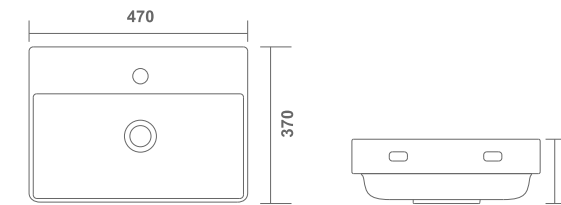

**Rich - 2107**

L 365 | W 310 | H 155 mm

14" x 12"

MRP: 930/-

**Miraj - 2109**

L 470 | W 370 | H 165 mm

19" x 15"

MRP: 1370/-