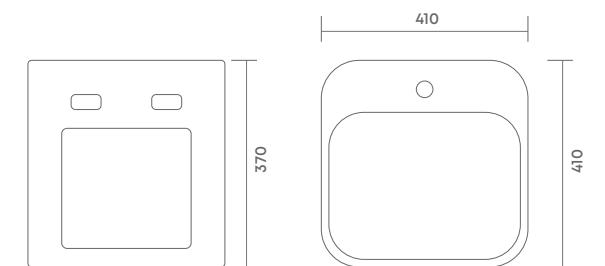

Tora - 3106

L 410 | W 410 | H 370 mm

16" x 16"

MRP: 4350/-