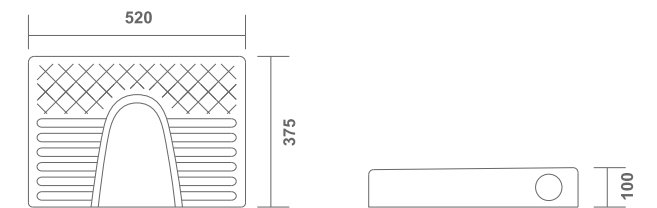

Ladies Squatting - 4113

L 520 | W 375 | H 100 mm

MRP: 1150/-