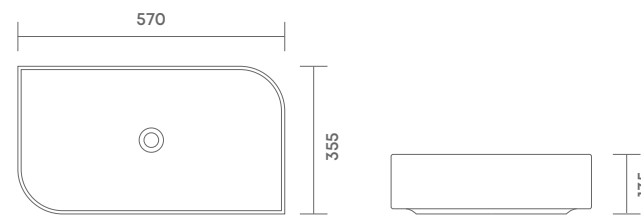

Feather - 1120

L 570 | W 355 | H 135 mm

22" x 14"

MRP: 3090/-