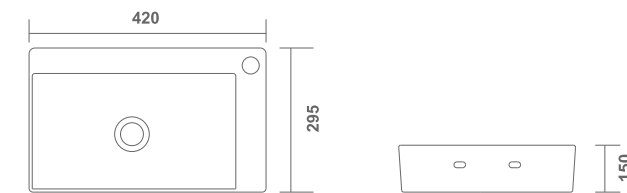

**Stephy - 2112**

L 560 | W 425 | H 210 mm

22" x 17"

MRP: 1169/-

**Surya - 2116**

L 420 | W 295 | H 150 mm

17" x 12"

MRP: 930/-