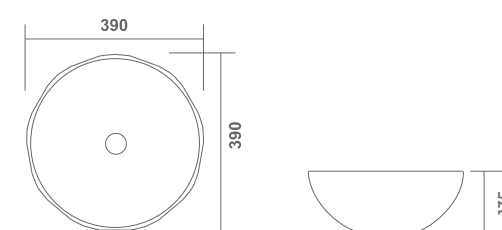

Diamond - 1112

L 390 | W 390 | H 135 mm

15" x 15"

MRP: 2060/-