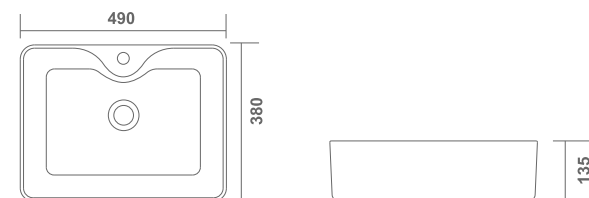

L 445 | W 350 | H 130 mm

18" x 14"

MRP: 1790/-

**Mega - 1102**

L 380 | W 380 | H 130 mm

15" x 15"

MRP: 2140/-

**Sleek - 1105**

L 360 | W 305 | H 135 mm

14" x 12"

MRP: 1560/-

**Rome - 1103**

L 490 | W 380 | H 135 mm

19" x 15"

MRP: 2500/-

**Avio - 1106**