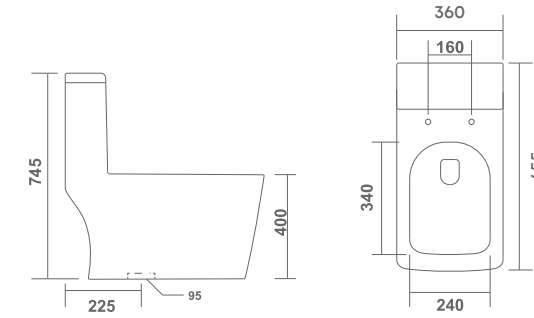

MRP: 9070/-

**Nova - 5108**

L 695 | W 385 | H 680 mm

**S-Trap**  
300mm / 225mm (12"/9")

MRP: 11,900/-

**Hexa - 5106**

L 670 | W 375 | H 740 mm

**S-Trap**  
300mm / 225mm (12"/9")

MRP: 10,285/-

**Lino - 5110**

L 665 | W 390 | H 660 mm

**S-Trap**  
300mm / 225mm (12"/9")

MRP: 11,900/-

COMING SOON

**Greta - 5111**

L 660 | W 340 | H 740 mm

**S-Trap**  
100mm / 225mm (4"/9")

MRP: 9500/-

**Volza - 5114**

L 655 | W 360 | H 745 mm

**S-Trap** | **P-Trap**  
225mm (9") | 180mm

MRP: 9900/-

**Afro - 5112**

L 720 | W 365 | H 730 mm