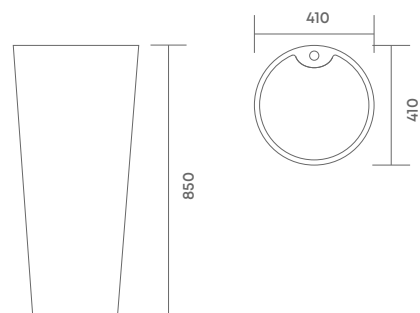

**Neo - 3105**

L 370 | W 400 | H 280 mm

15" x 14"

MRP: 2425/-

**Selvo - 3103**

L 515 | W 405 | H 885 mm

(20.2" x 15.9")

MRP: 6380/-

**Tora - 3106**

L 410 | W 410 | H 370 mm

16" x 16"

MRP: 4350/-

**Cruz - 3104**

L 410 | W 410 | H 850 mm

16" x 16"

MRP: 6380/-