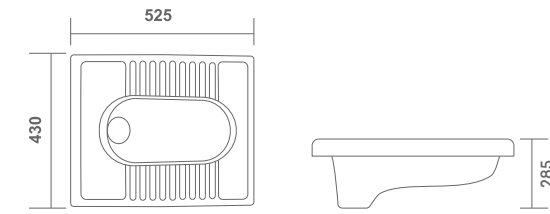

**Orissa 23" Cross - 4105**

L 590 | W 450 | H 275 mm

MRP: 1304/-

**Roman Orissa 20" - 4114**

L 525 | W 430 | H 285 mm

MRP: 1120/-

**Roman Orissa 23" - 4106**

L 590 | W 445 | H 290 mm

MRP: 1304/-

**City Pan 20" - 4115**

L 535 | W 425 | H 170 mm

MRP: 1120/-

Luxury  
Carved in  
**Every Curve**

**Mantra - 5107**

L 675 | W 350 | H 745 mm

S-Trap  
225mm (9")