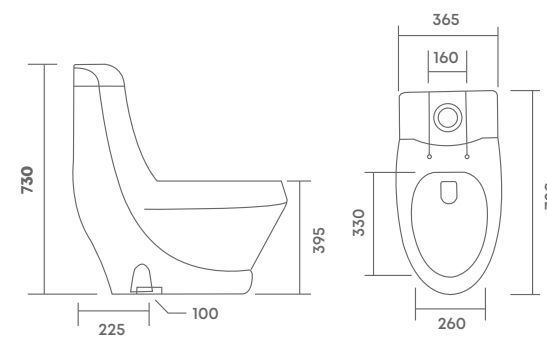

MRP: 9070/-

**Nova - 5108**

L 695 | W 385 | H 680 mm

**S-Trap**  
300mm / 225mm (12"/9")

MRP: 11,900/-

**Hexa - 5106**

L 670 | W 375 | H 740 mm

**S-Trap**  
300mm / 225mm (12"/9")

MRP: 10,285/-

**Lino - 5110**

L 665 | W 390 | H 660 mm

**S-Trap**  
300mm / 225mm (12"/9")

MRP: 11,900/-

COMING SOON

**Greta - 5111**

L 660 | W 340 | H 740 mm

**S-Trap**  
100mm / 225mm (4"/9")

MRP: 9500/-

**Volza - 5114**

L 655 | W 360 | H 745 mm

**S-Trap** | **P-Trap**  
225mm (9") | 180mm

MRP: 9900/-

**Afro - 5112**

L 720 | W 365 | H 730 mm

**S-Trap** | **P-Trap**  
225mm (9") | 180mm

MRP: 8660/-

**Gama - 5115**

L 655 | W 370 | H 770 mm

**S-Trap** | **P-Trap**  
225mm (9") | 180mm

MRP: 9500/-

**Roza - 5113**

L 665 | W 360 | H 745 mm