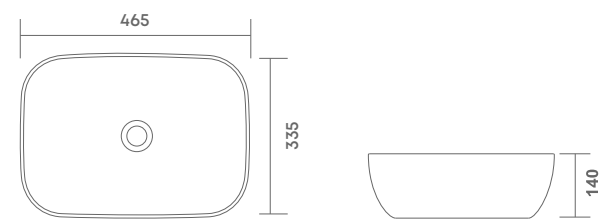

L 385 | W 385 | H 145 mm

15" x 15"

MRP: 1950/-

**Decor - 1114**

L 700 | W 360 | H 140 mm

27.5" x 14"

MRP: 6150/-

**Vista - 1117**

L 715 | W 360 | H 145 mm

28" x 14"

MRP: 3860/-

**Lotus - 1115**

L 405 | W 405 | H 135 mm

16" x 16"

MRP: 2265/-

**Vanito - 1118**

L 560 | W 385 | H 140 mm

22" x 15"

MRP: 3090/-

**Sigma - 1119**

L 465 | W 335 | H 140 mm

18" x 13"

MRP: 1950/-

**Feather - 1120**

L 570 | W 355 | H 135 mm

22" x 14"

MRP: 3090/-

**Wavy - 1121**

L 405 | W 395 | H 140 mm

16" x 16"

MRP: 2950/-

**Style - 1122**