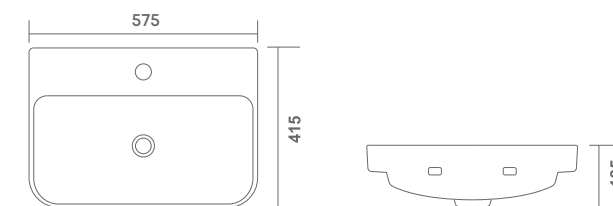

**Samite - 2126**

L 510 | W 410 | H 200 mm

20" x 16"

MRP: 1120/-

**Opus - 2129**

L 575 | W 415 | H 185 mm

22" x 16"

MRP: 1350/-