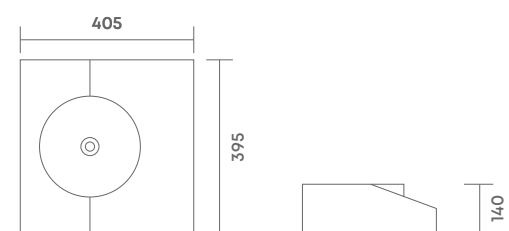

L 570 | W 355 | H 135 mm

22" x 14"

MRP: 3090/-

**Wavy - 1121**

L 405 | W 395 | H 140 mm

16" x 16"

MRP: 2950/-

**Style - 1122**