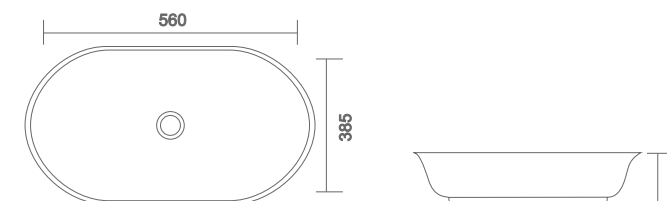

Vanito - 1118

L 560 | W 385 | H 140 mm

22" x 15"

MRP: 3090/-