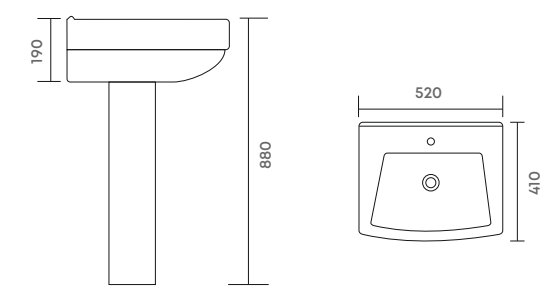

Alpha - (WB) 2130 | (Ped) 2108

Basin: L 520 | W 410 | H 190 mm (20" x 16")

Set: L 520 | W 410 | H 880 mm (20" x 16" x 34")

Basin MRP: 1220/-

Pedestal MRP: 1310/-