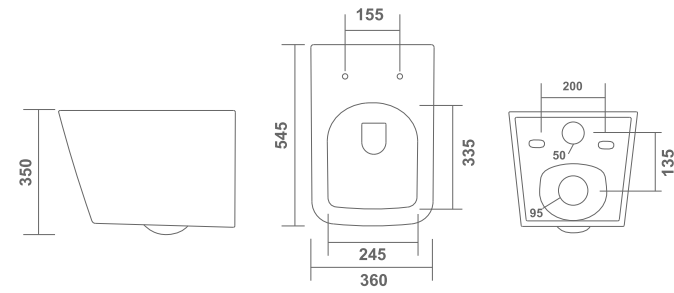

MRP: 5120/-

**Mosco - 6102**

L 530 | W 350 | H 370 mm

MRP: 5120/-

**Delta - 6103**

L 540 | W 360 | H 385 mm

MRP: 6130/-

**Marin - 6104**

L 510 | W 355 | H 380 mm

MRP: 6130/-

**Tokyo - 6105**

L 545 | W 360 | H 350 mm

MRP: 6614/-

**Croma - 6108**

L 540 | W 380 | H 340 mm

MRP: 6614/-