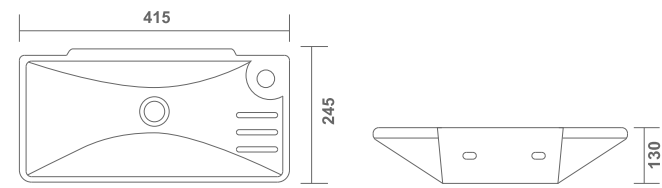

Magic - 2104

L 415 | W 245 | H 130 mm

16" x 10"

MRP: 810/-