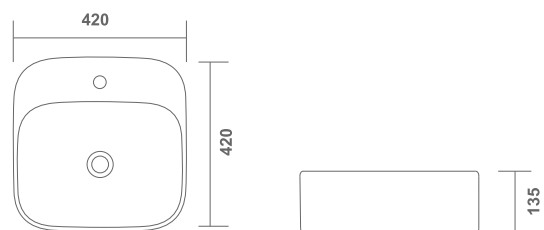

L 360 | W 290 | H 130 mm

14" x 11.5"

MRP: 1645/-

**Liva - 1109**

L 420 | W 420 | H 135 mm

16" x 16"

MRP: 2330/-

**Diamond - 1112**