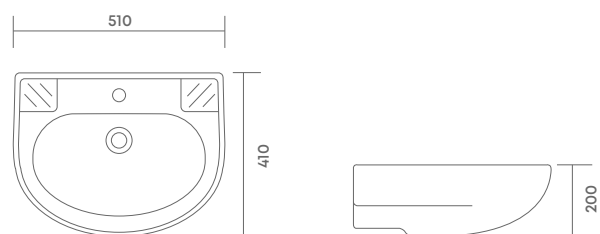

Samite - 2126

L 510 | W 410 | H 200 mm

20" x 16"

MRP: 1120/-