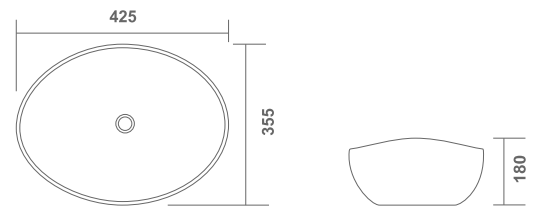

L 360 | W 290 | H 130 mm

14" x 11.5"

MRP: 1645/-

**Liva - 1109**

L 420 | W 420 | H 135 mm

16" x 16"

MRP: 2330/-

**Diamond - 1112**

L 390 | W 390 | H 135 mm

15" x 15"

MRP: 2060/-

**Star - 1113**

L 425 | W 355 | H 180 mm

17" x 14"

MRP: 2180/-

**Spanta - 1116**

L 385 | W 385 | H 145 mm

15" x 15"

MRP: 1950/-

**Decor - 1114**

L 700 | W 360 | H 140 mm

27.5" x 14"

MRP: 6150/-

**Vista - 1117**