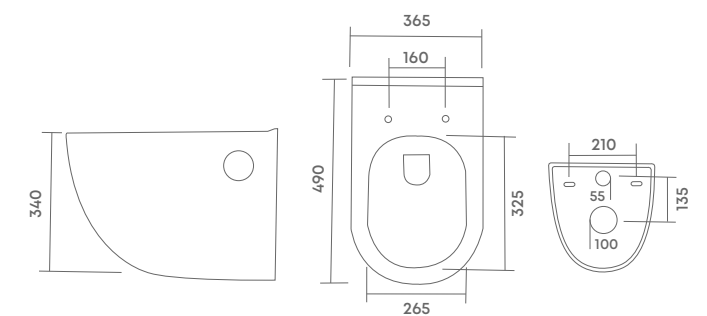

**Cosmo - 6106**

L 490 | W 340 | H 390 mm

MRP: 4980/-

**Aura - 6109**

L 490 | W 365 | H 340 mm

MRP: 7115/-

COMING SOON

**Aarko - 6107**