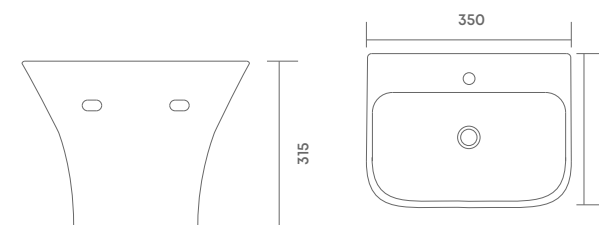

Kosto - 3107

L 350 | W 370 | H 315 mm

14" x 15"

MRP: 2425/-