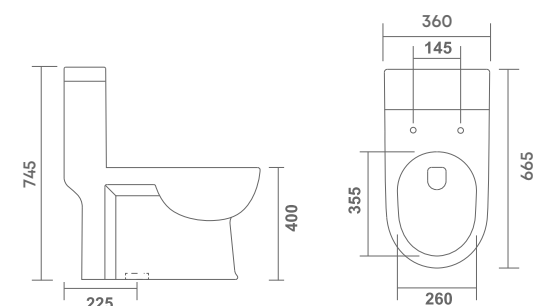

MRP: 10,285/-

**Lino - 5110**

L 665 | W 390 | H 660 mm

**S-Trap**  
300mm / 225mm (12"/9")

MRP: 11,900/-

COMING SOON

**Greta - 5111**

L 660 | W 340 | H 740 mm

**S-Trap**  
100mm / 225mm (4"/9")

MRP: 9500/-

**Volza - 5114**

L 655 | W 360 | H 745 mm

**S-Trap** | **P-Trap**  
225mm (9") | 180mm

MRP: 9900/-

**Afro - 5112**

L 720 | W 365 | H 730 mm

**S-Trap** | **P-Trap**  
225mm (9") | 180mm

MRP: 8660/-

**Gama - 5115**

L 655 | W 370 | H 770 mm

**S-Trap** | **P-Trap**  
225mm (9") | 180mm

MRP: 9500/-

**Roza - 5113**

L 665 | W 360 | H 745 mm

**S-Trap** | **P-Trap**  
225mm (9") | 180mm

MRP: 9250/-

**Tulip - 5116**

L 660 | W 350 | H 720 mm

**S-Trap** | **P-Trap**  
100mm / 225mm / 300mm (4"/9"/12") | 180mm

MRP: 9250/-

**Spykar - 5117**

L 660 | W 360 | H 745 mm