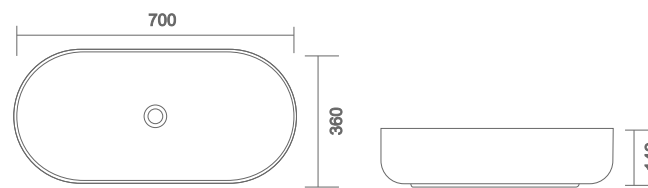

L 385 | W 385 | H 145 mm

15" x 15"

MRP: 1950/-

**Decor - 1114**

L 700 | W 360 | H 140 mm

27.5" x 14"

MRP: 6150/-

**Vista - 1117**

L 715 | W 360 | H 145 mm

28" x 14"

MRP: 3860/-

**Lotus - 1115**

L 405 | W 405 | H 135 mm

16" x 16"

MRP: 2265/-

**Vanito - 1118**