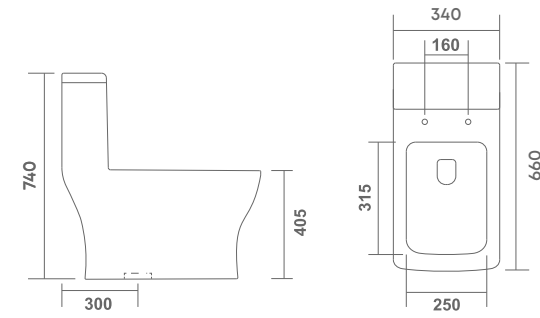

Greta - 5111

L 660 | W 340 | H 740 mm

S-Trap
100mm / 225mm (4"/9")

MRP: 9500/-