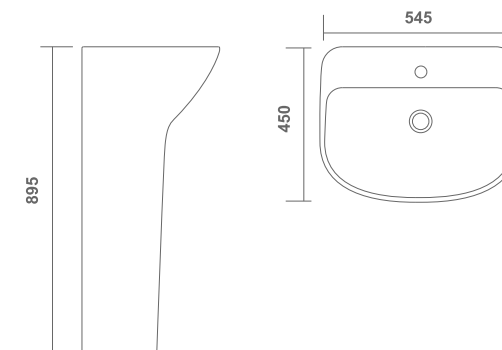

Bambu - 3101

L 545 | W 450 | H 895 mm

(22" x 18")

MRP: 6380/-