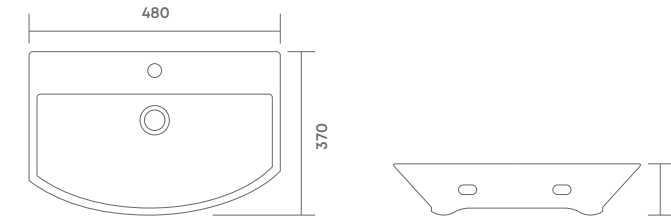

**Thar - 2123**

L 625 | W 490 | H 210 mm

25" x 19"

MRP: 2120/-

**Camel - 2127**

L 480 | W 370 | H 125 mm

19" x 14"

MRP: 1000/-