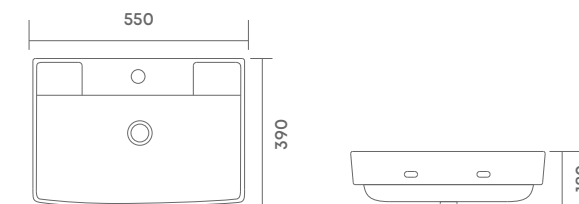

**Micro - 2115**

L 420 | W 335 | H 145 mm

16.5" x 13"

MRP: 1000/-

**Riva - 2122**

L 550 | W 390 | H 180 mm

22" x 16"

MRP: 1680/-