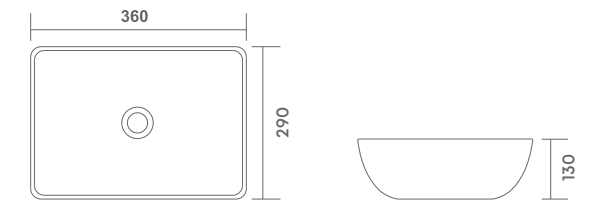

L 360 | W 290 | H 130 mm

14" x 11.5"

MRP: 1645/-

**Liva - 1109**

L 420 | W 420 | H 135 mm

16" x 16"

MRP: 2330/-

**Diamond - 1112**