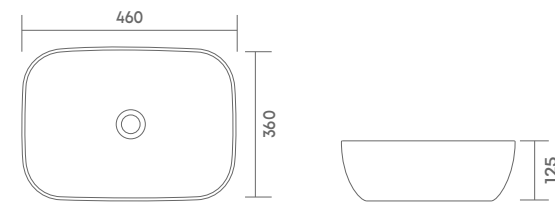

Regal - 1108

L 460 | W 360 | H 125 mm

18" x 14"

MRP: 2160/-