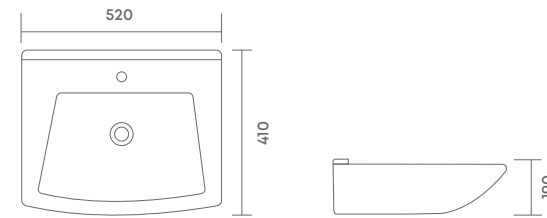

Alpha - 2130

L 520 | W 410 | H 190 mm

20" x 16"

MRP: 1220/-