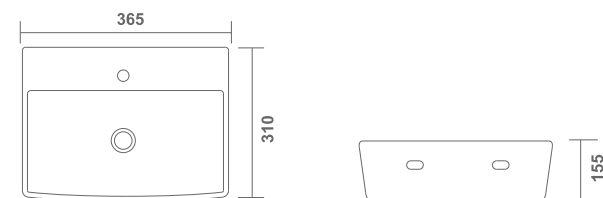

Rich - 2107

L 365 | W 310 | H 155 mm

14" x 12"

MRP: 930/-