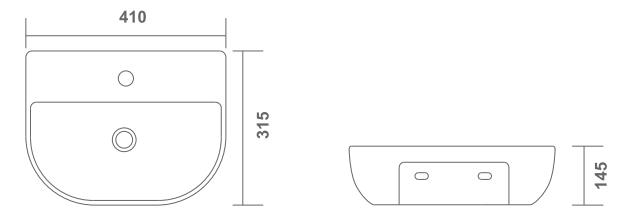

**Milato - 2103**

L 460 | W 375 | H 160 mm

18" x 15"

MRP: 1190/-

**Slim - 2105**

L 410 | W 315 | H 145 mm

16" x 12"

MRP: 930/-