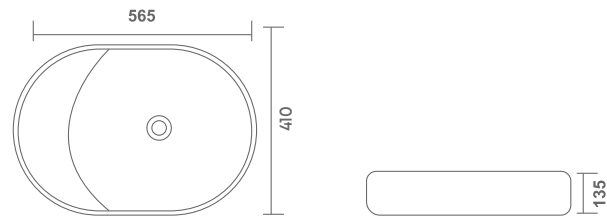

L 420 | W 420 | H 125 mm

16" x 16"

MRP: 2050/-

**Candy - 1107**

L 565 | W 410 | H 135 mm

22" x 16"

MRP: 2540/-

**Libra - 1110**