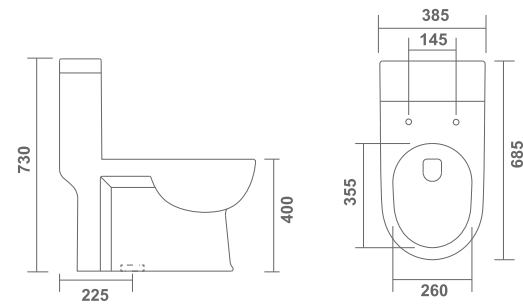

MRP: 9500/-

**Milano - 5105**

L 665 | W 375 | H 740 mm

**S-Trap** 225mm (9")

MRP: 10,260/-

**Max - 5102**

L 680 | W 340 | H 690 mm

**S-Trap** 225mm (9") | **P-Trap** 180mm

MRP: 8660/-

**Marsal - 5103**

L 680 | W 370 | H 755 mm

**S-Trap** 225mm (9") | **P-Trap** 180mm

MRP: 8715/-

**Livon - 5104**

L 685 | W 385 | H 730 mm

**S-Trap**  
225mm (9")

MRP: 9070/-

**Nova - 5108**

L 695 | W 385 | H 680 mm

**S-Trap**  
300mm / 225mm (12"/9")

MRP: 11,900/-

**Hexa - 5106**

L 670 | W 375 | H 740 mm

**S-Trap**  
300mm / 225mm (12"/9")