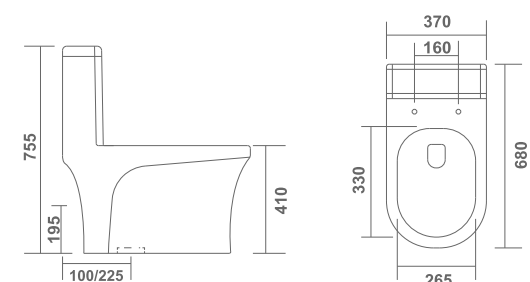

MRP: 9500/-

**Milano - 5105**

L 665 | W 375 | H 740 mm

**S-Trap** 225mm (9")

MRP: 10,260/-

**Max - 5102**

L 680 | W 340 | H 690 mm

**S-Trap** 225mm (9") | **P-Trap** 180mm

MRP: 8660/-

**Marsal - 5103**

L 680 | W 370 | H 755 mm

**S-Trap** 225mm (9") | **P-Trap** 180mm

MRP: 8715/-

**Livon - 5104**

L 685 | W 385 | H 730 mm

**S-Trap**  
225mm (9")

MRP: 9070/-

**Nova - 5108**

L 695 | W 385 | H 680 mm

**S-Trap**  
300mm / 225mm (12"/9")

MRP: 11,900/-

**Hexa - 5106**

L 670 | W 375 | H 740 mm

**S-Trap**  
300mm / 225mm (12"/9")